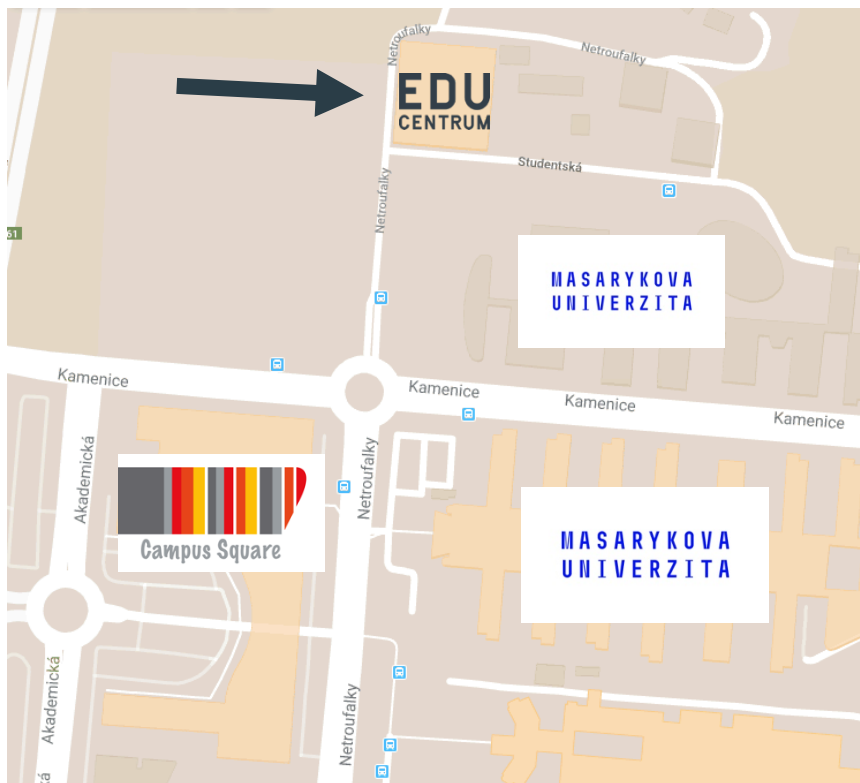

# EDU CENTRUM

# CD XXI!

**NETROUFALKY 7  
625 00 BRNO-BOHUNICE**

**VCHOD DO EDU CENTRA Z ULICE NETROUFALKY  
DVEŘE HNED VEDLE RESTAURACE**

**ZVONIT NA EDU CENTRUM**